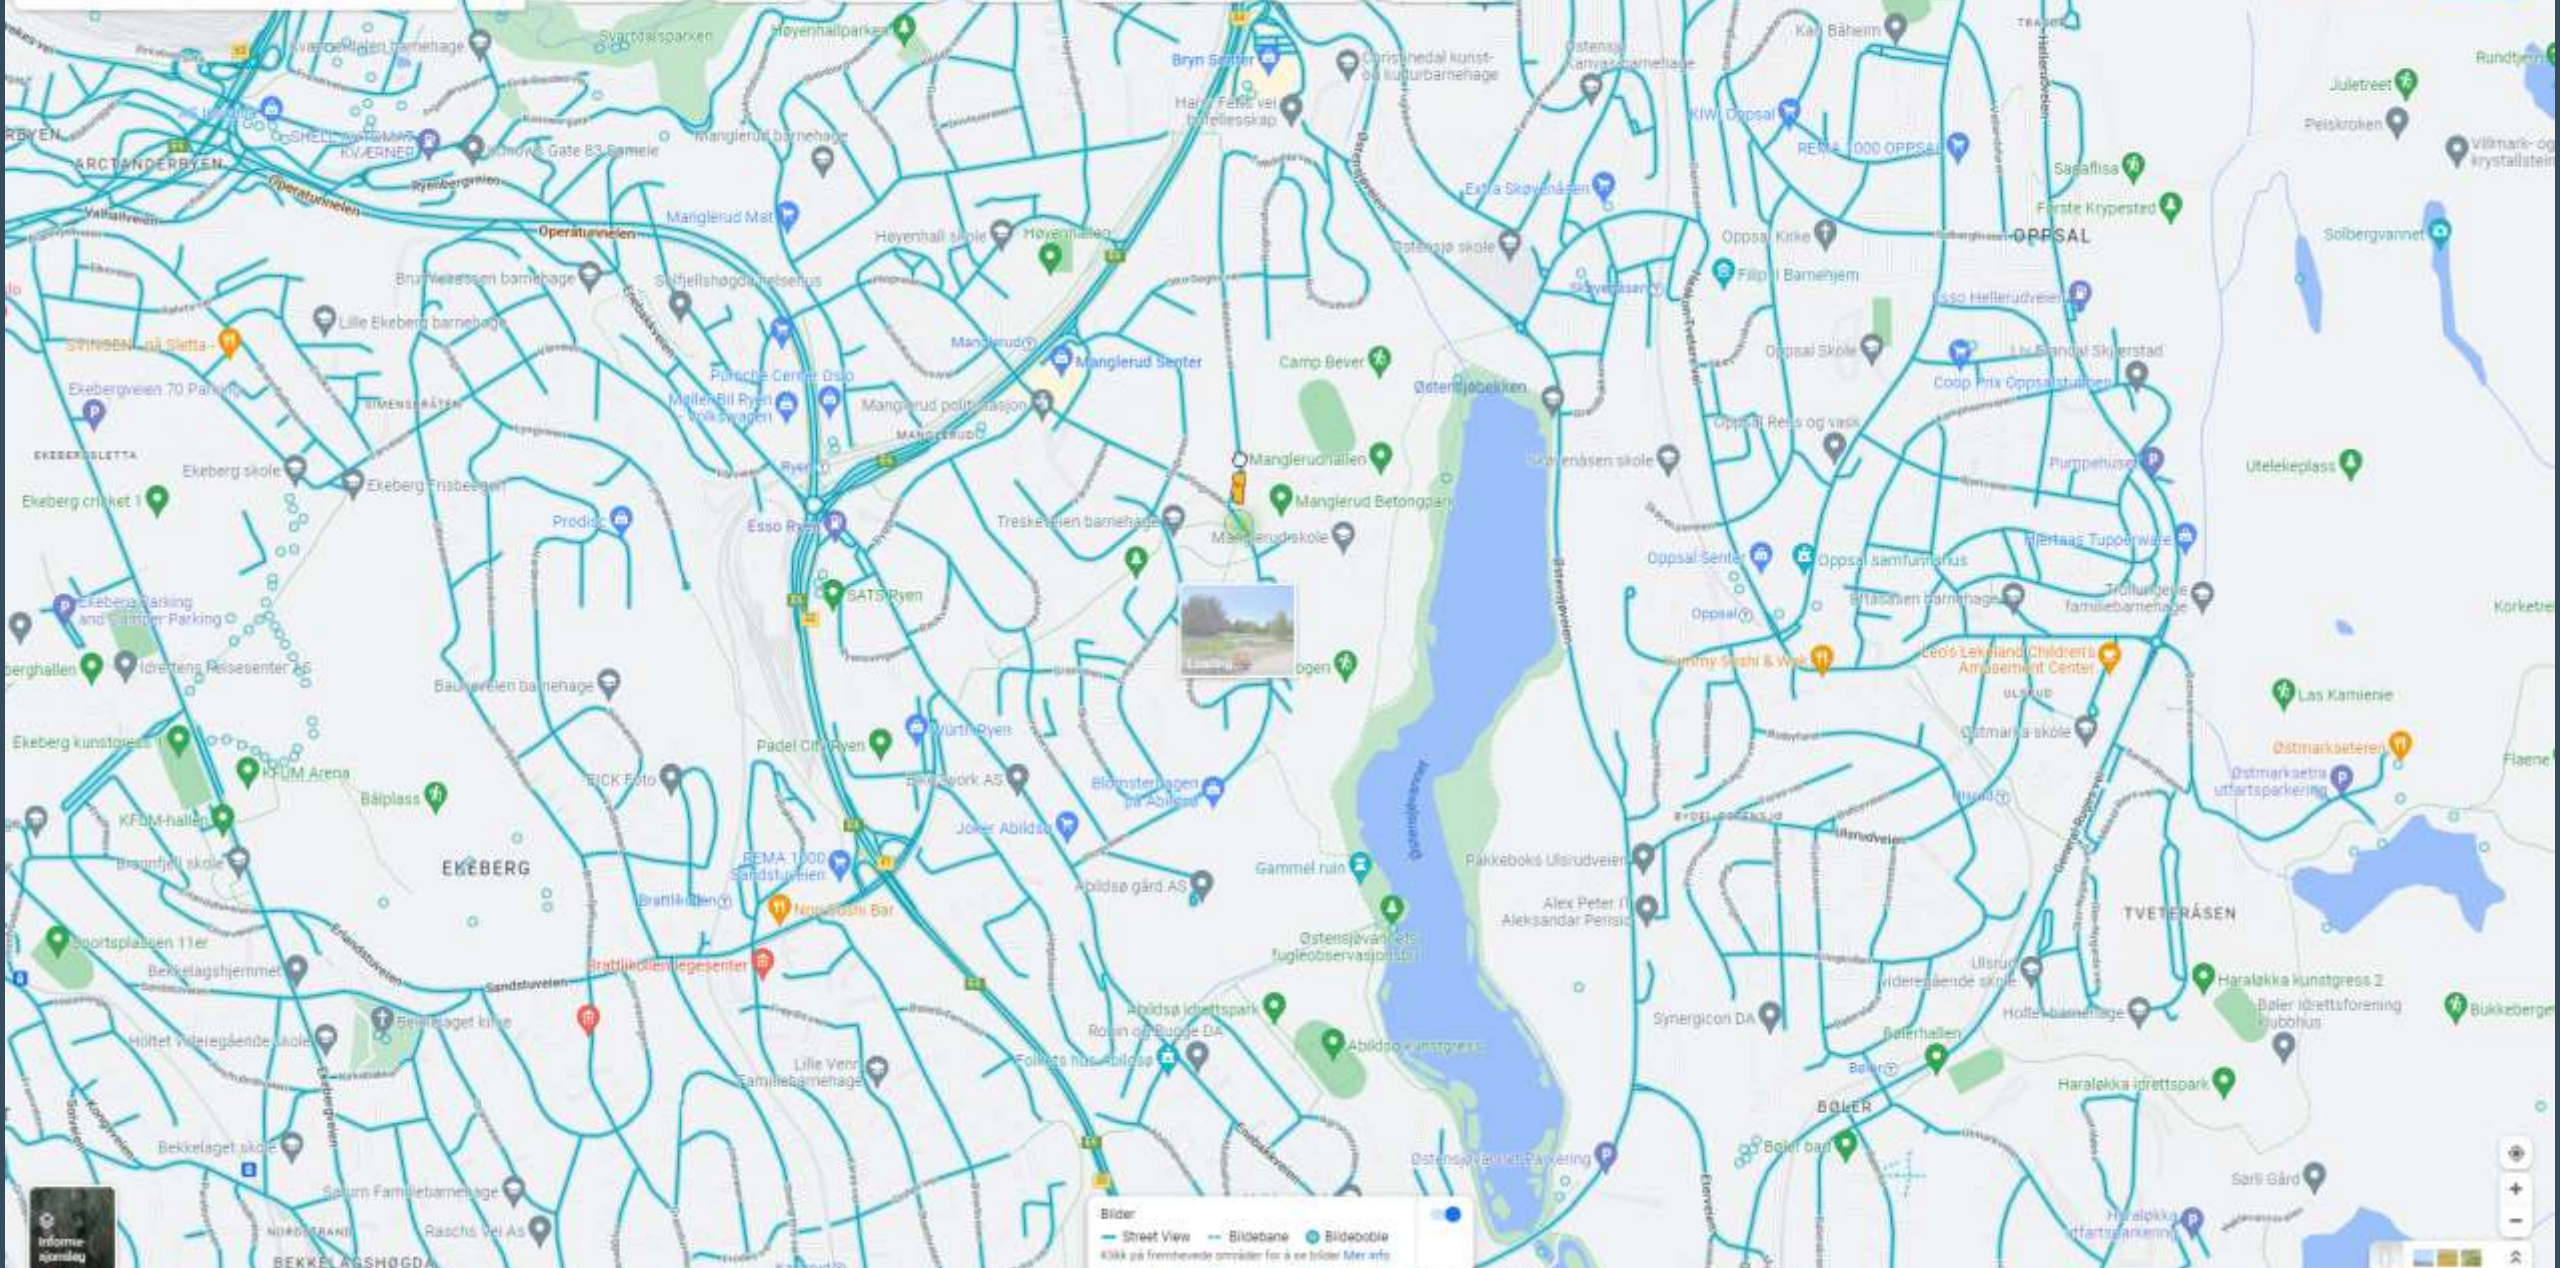

Bilder

- Street View
- Bildebane
- Bildebille

Klikk på fremtvede bilder for å se bilder Mer info