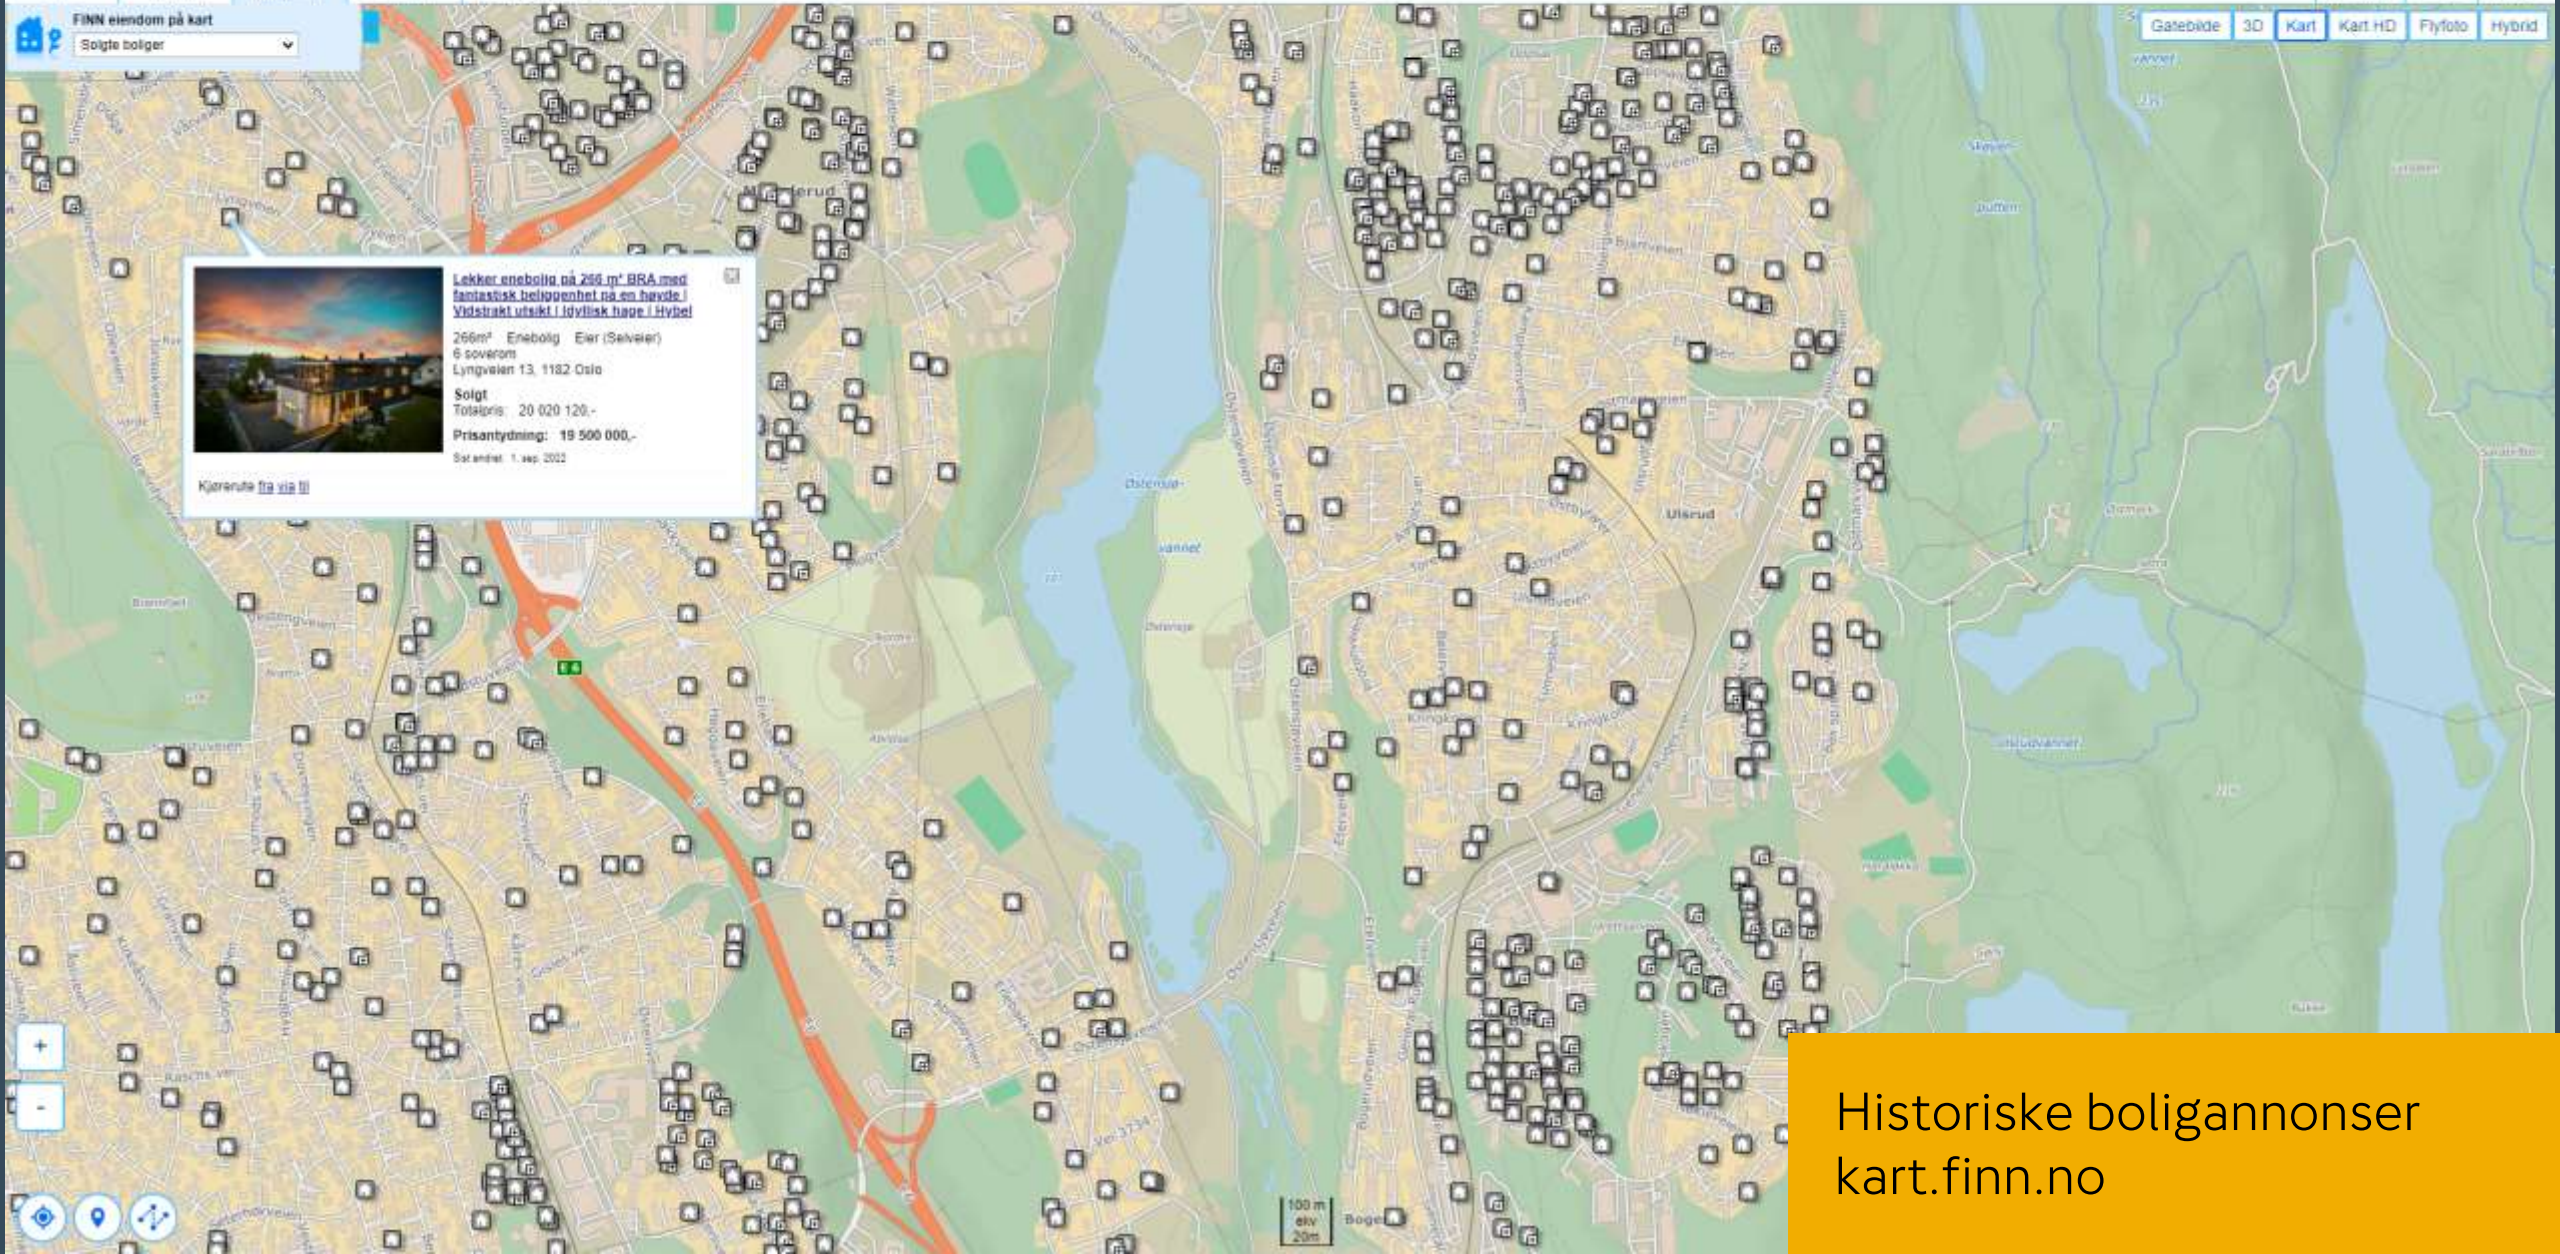

FINN eiendom på kart
Solgte boliger

Gatebilde 3D Kart Kart HD Flyfoto Hybrid

Lækker eneboile på 266 m² BRA med fantastisk heloverblikk på en høyde. Vidstrakt utsikt i løvskog, høye i hvit!
266m² Enebolig Eier (Selvsier)
6 soverom
Lyngeveien 13, 1182 Oslo
Solgt
Totalspris: 20 020 120,-
Prisantydning: 19 500 000,-
Sal anndet: 1. sep. 2022

Kjørerute fra via

Historiske boligannonser
kart.finn.no