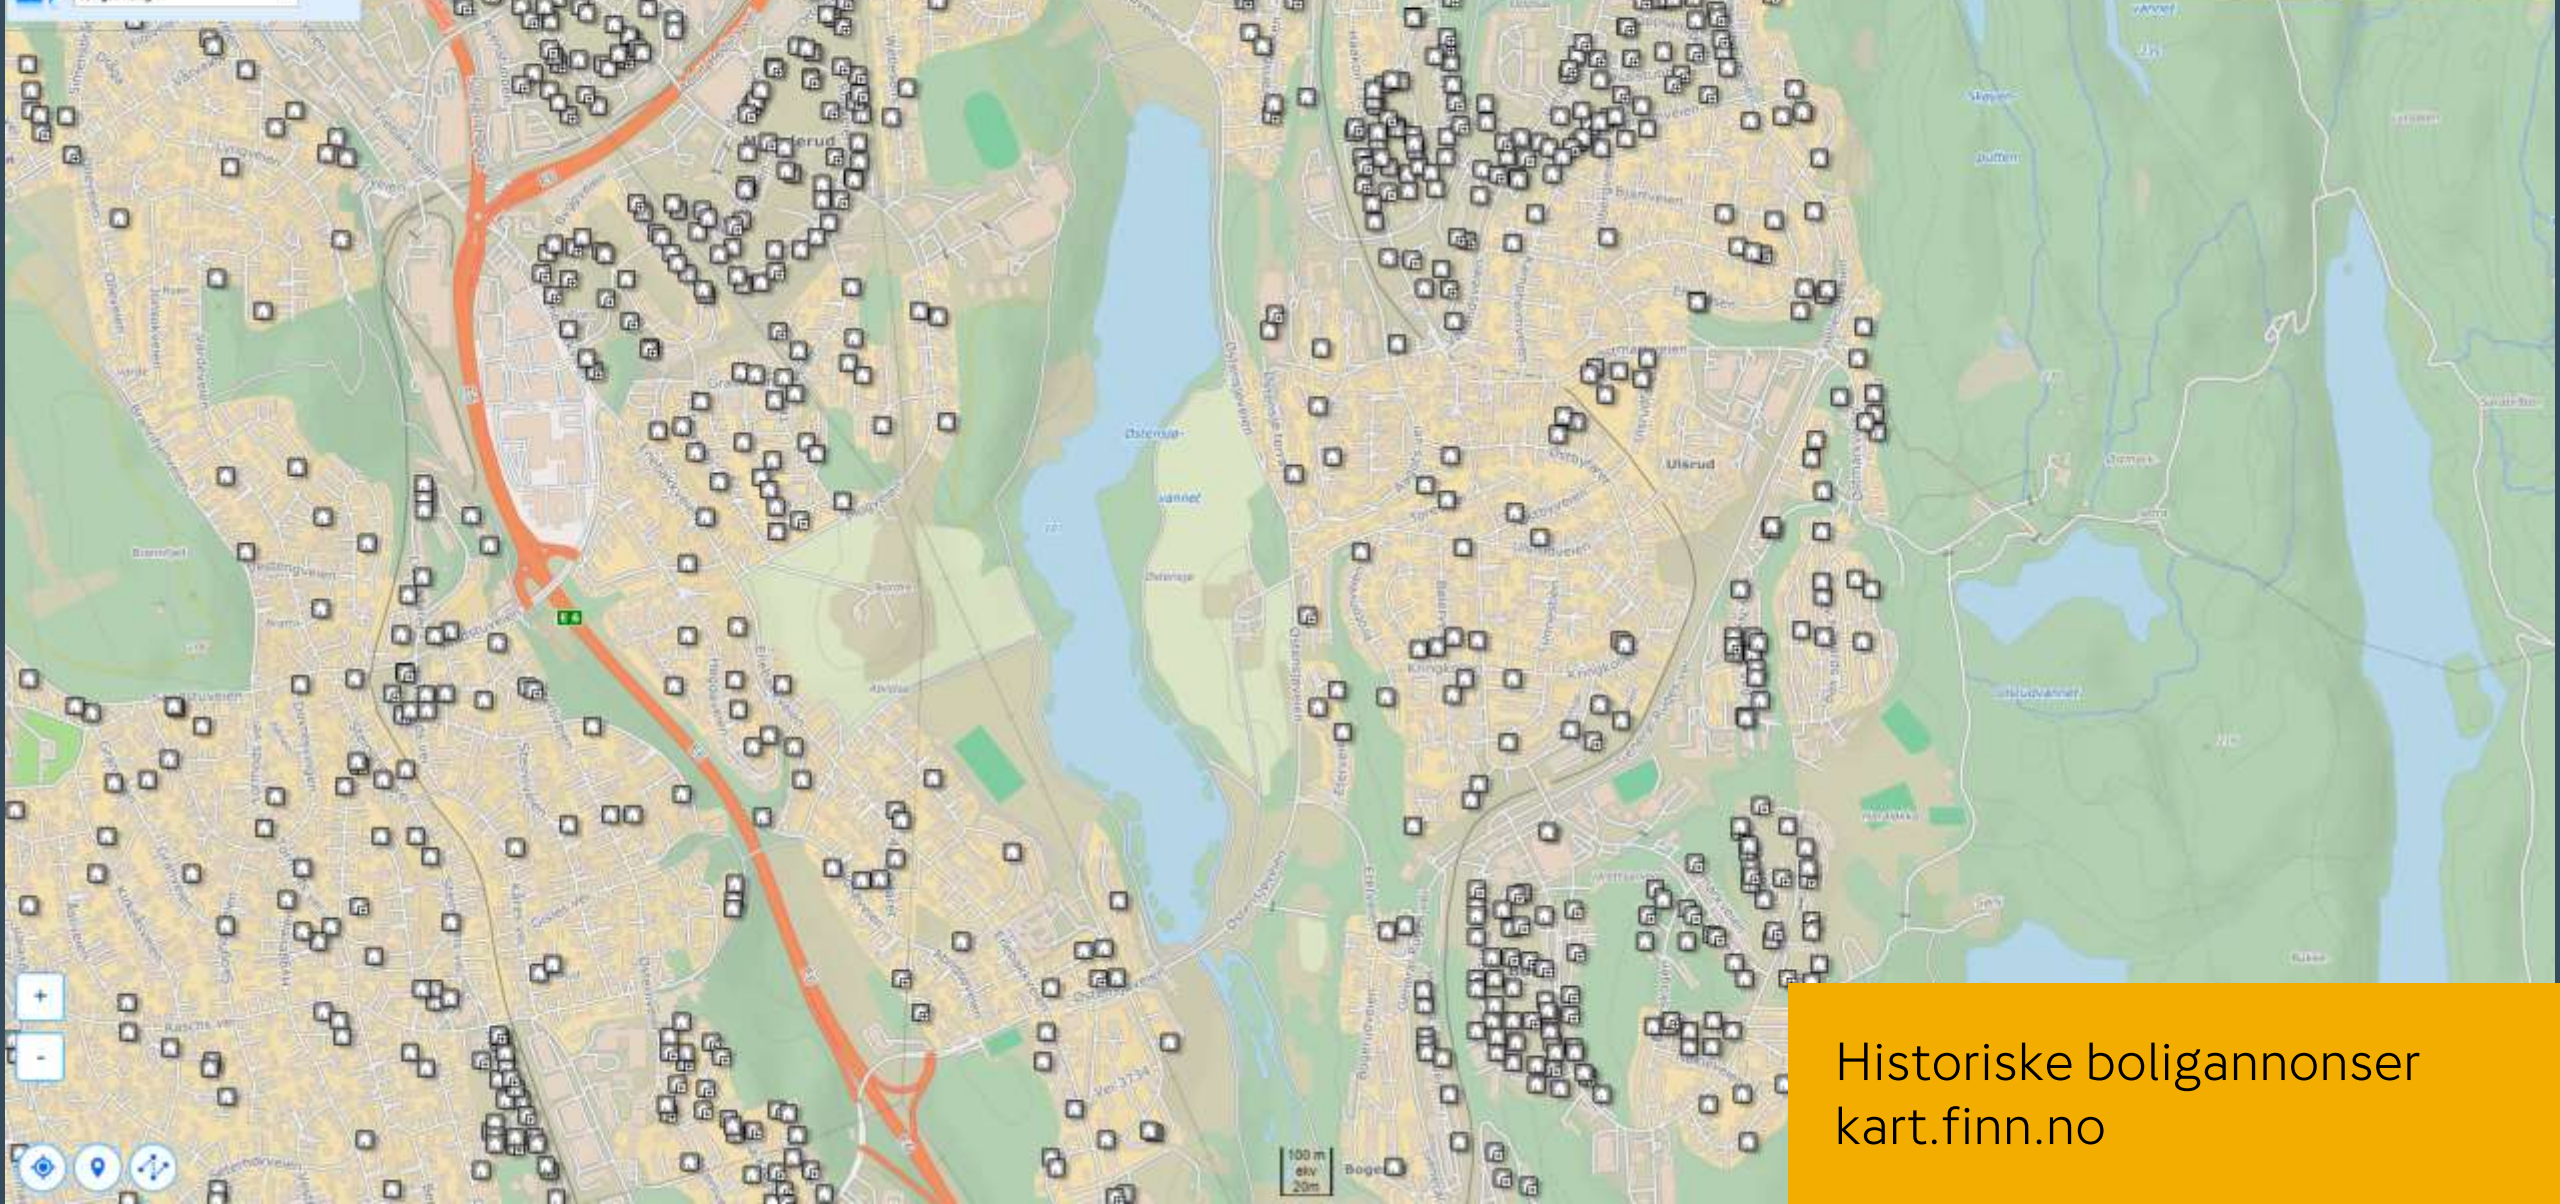

Historiske boligannonser
kart.finn.no