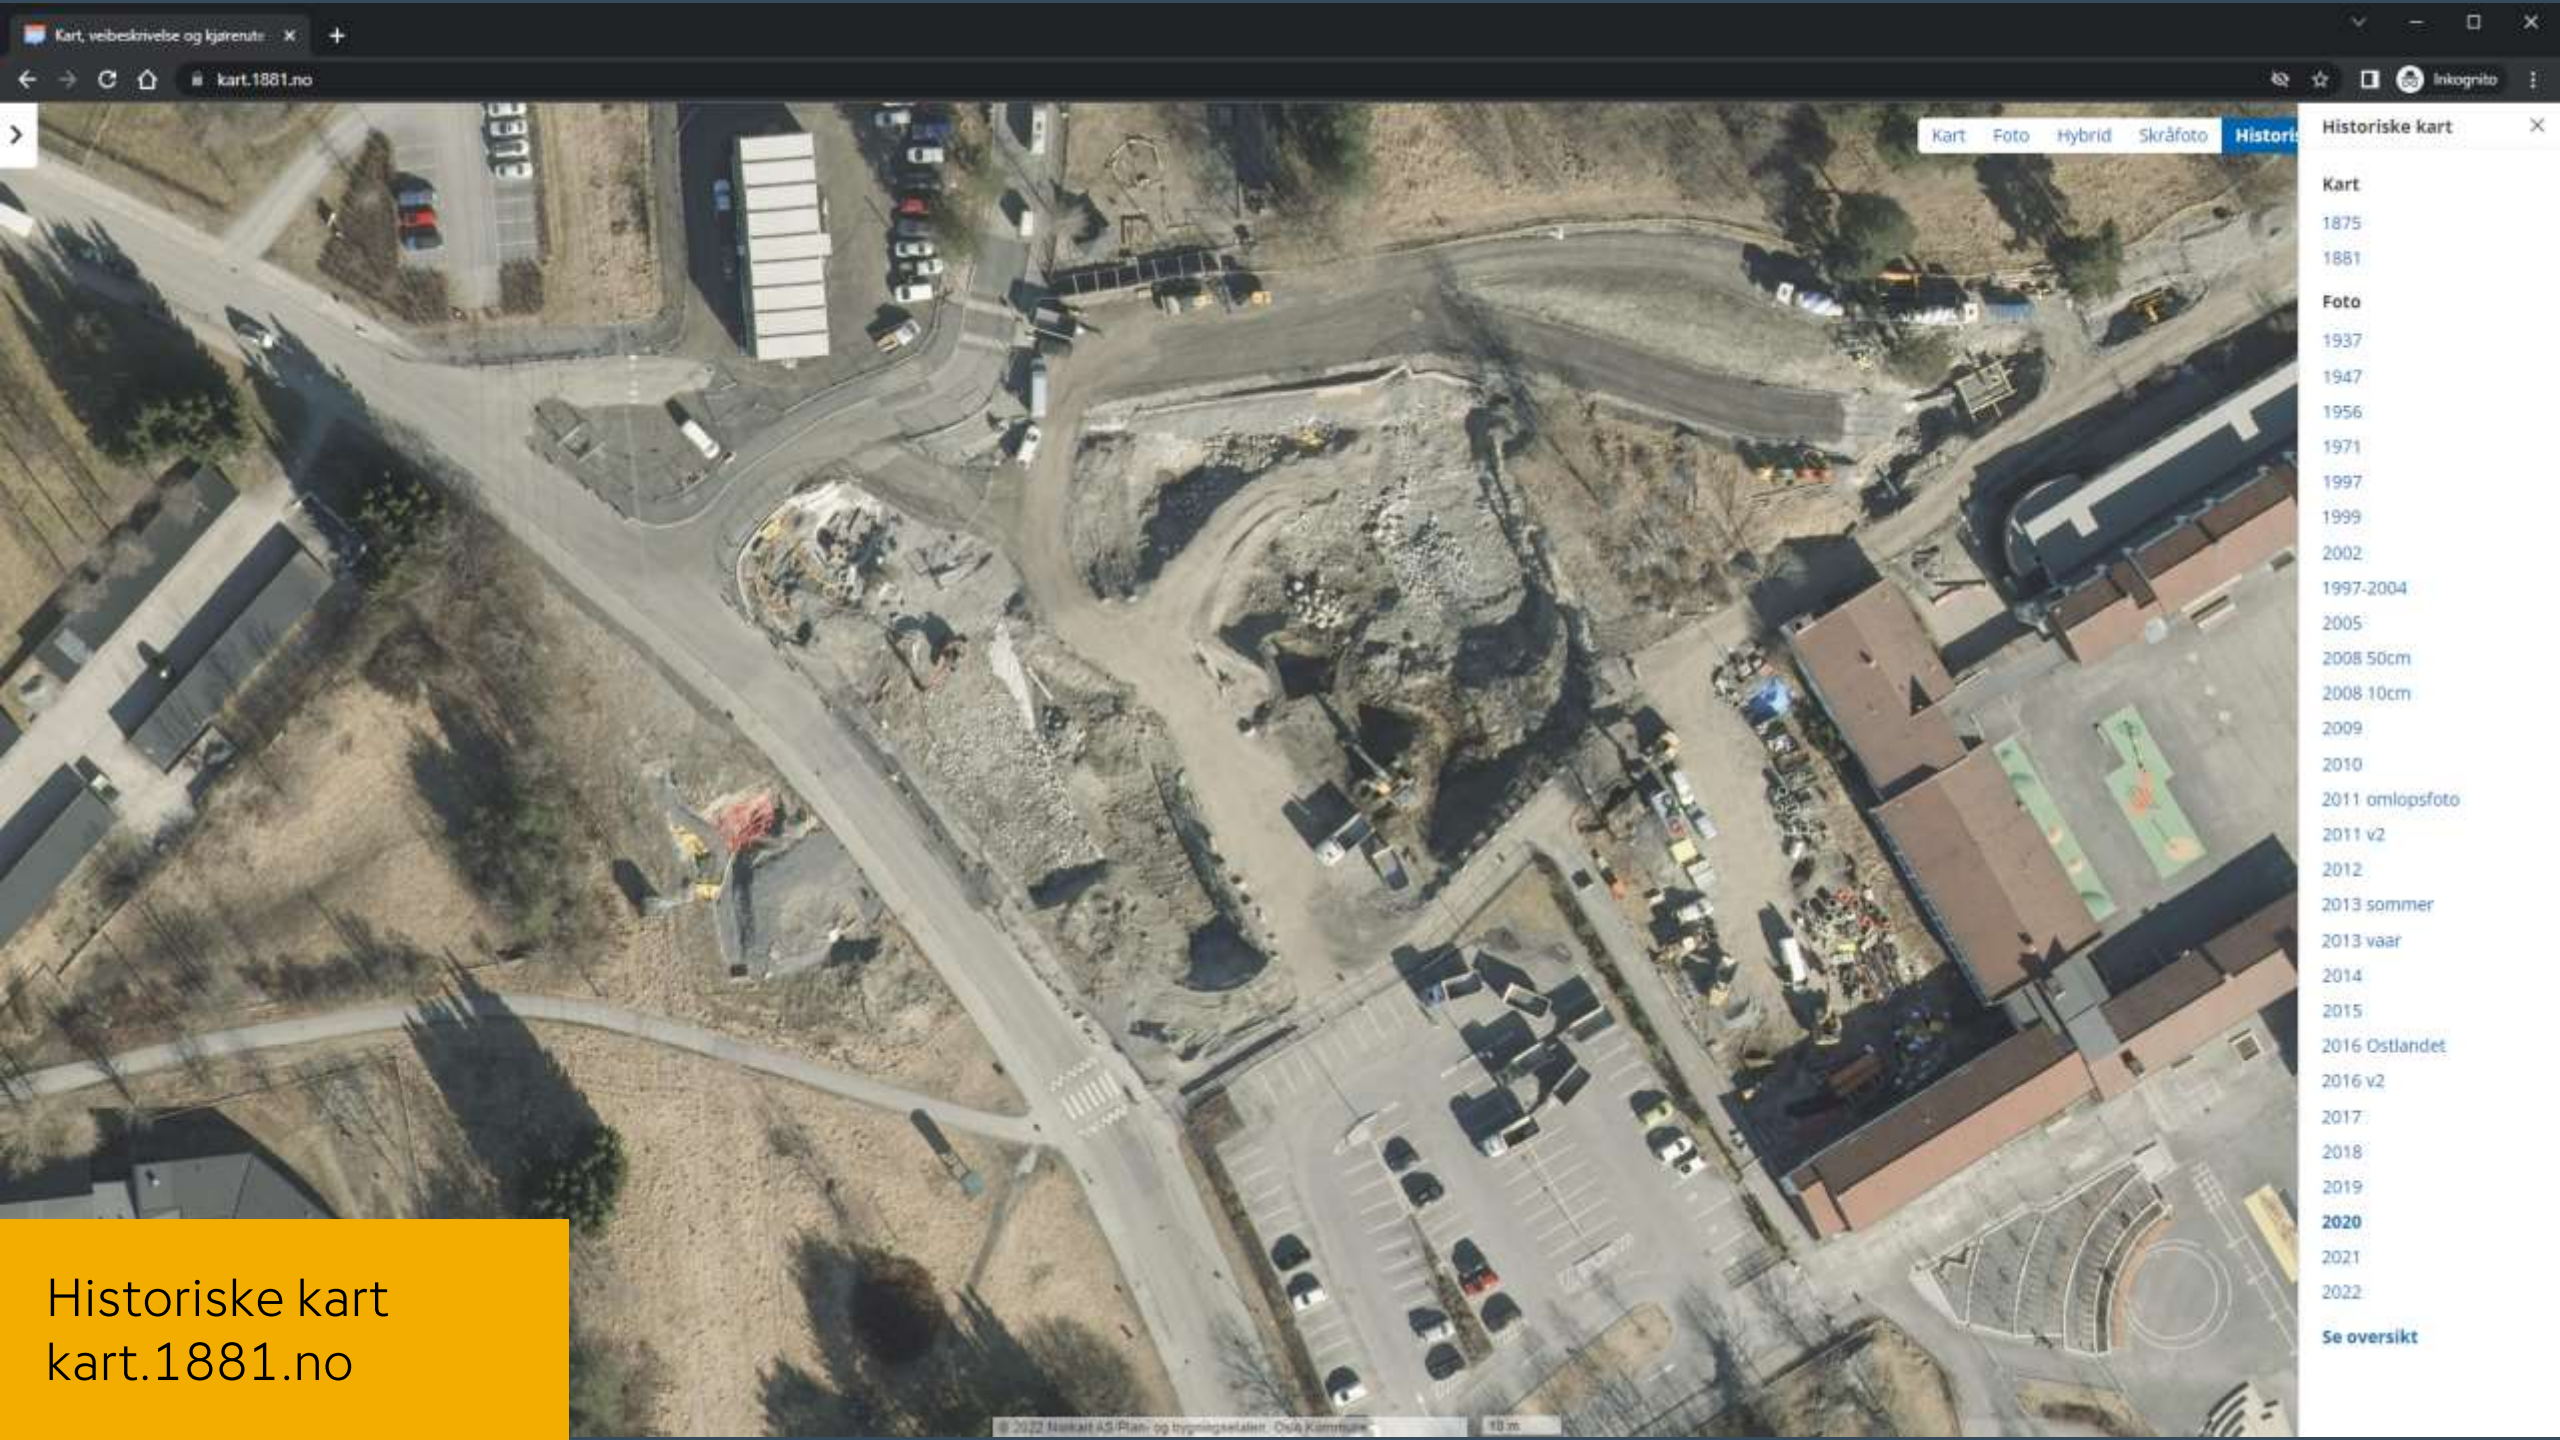

Kart Foto Hybrid Skråfoto Histori

Historiske Kart

Kart

- 1875
- 1881

Foto

- 1937
- 1947
- 1956
- 1971
- 1997
- 1999
- 2002
- 1997-2004
- 2005
- 2008 50cm
- 2008 10cm
- 2009
- 2010
- 2011 omlopsfoto
- 2011 v2
- 2012
- 2013 sommer
- 2013 vaar
- 2014
- 2015
- 2016 Ostlandet
- 2016 v2
- 2017
- 2018
- 2019
- **2020**
- 2021
- 2022

[Se oversikt](#)

Historiske kart
kart.1881.no