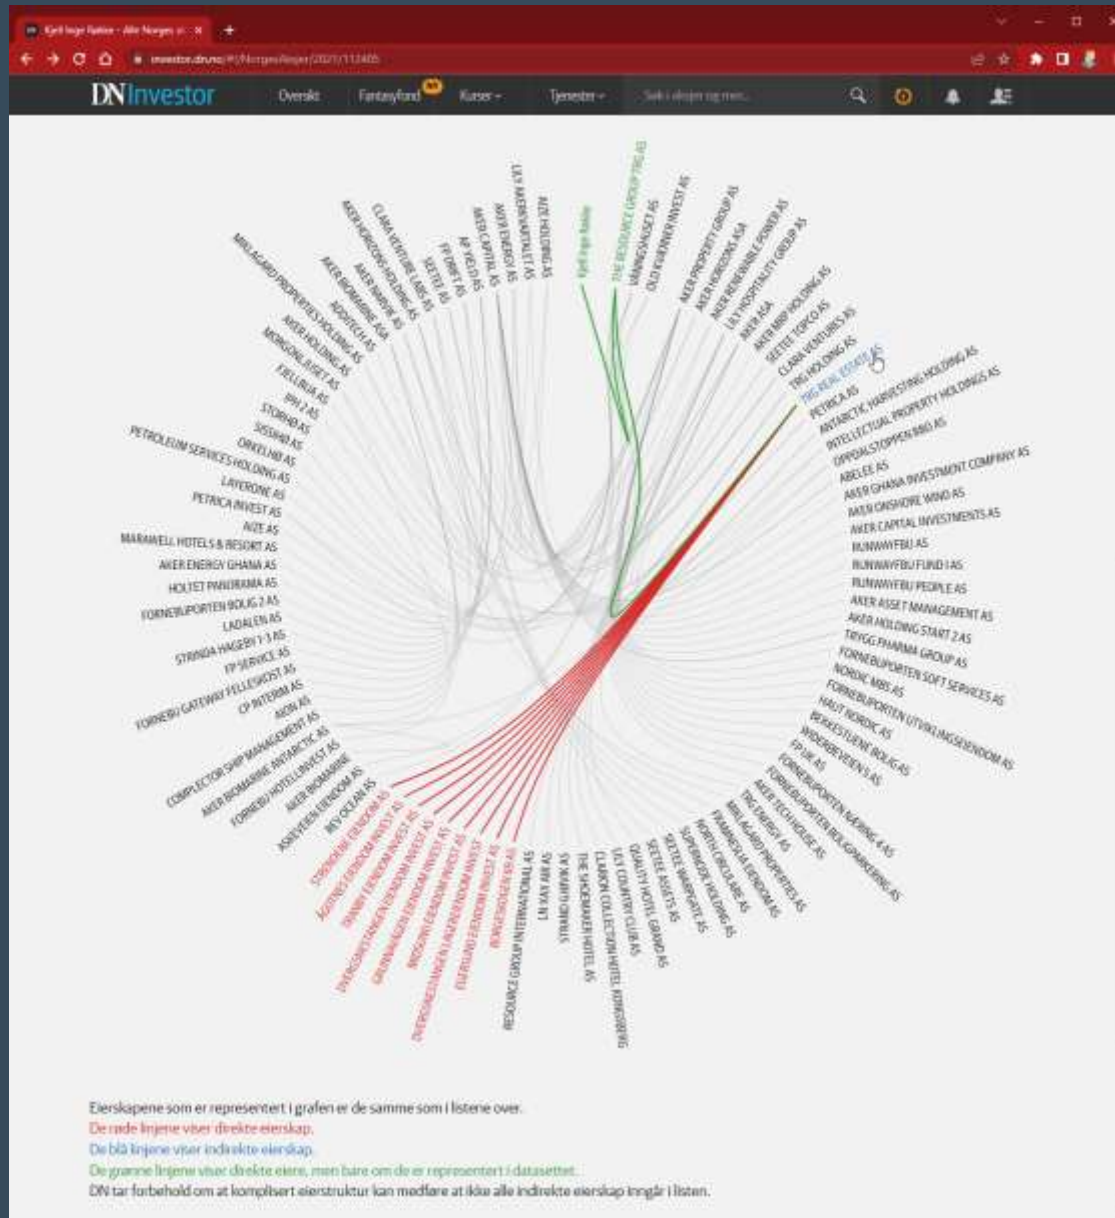

Aksjeeiere.no – søk i aksjonærregisteret (2014-2021)

Søk i aksjonærregisteret

aksjeeiere.no/?utf8=✓&year=2017&q=kjell+inge+røkke

Søk i aksjonærregisteret

År: 2017 kjell inge røkke **Søk**

Aksjonær	Født/org.nr.	Postnr./sted	Selskap	År	Aksjer	Andel
RØKKE KJELL INGE	1958	1392 VETTRE	SEA LAUNCH HOLDING AS	2017	100	100.0%
RØKKE KJELL INGE	1958	1392 VETTRE	THE RESOURCE GROUP TRG AS	2017	60250	100.0%
RØKKE KJELL INGE	1958	1392 VETTRE	OLD KVÆRNER INVEST AS	2017	200000	100.0%
RØKKE KJELL INGE	1958	1392 VETTRE	OCEAN YIELD ASA	2017	280800	0.19%
RØKKE KJELL INGE	1958	1392 VETTRE	VÅNINGSHUSET AS	2017	400	100.0%

+ Mulig å søke flere år tilbake
- Viser ikke indirekte eierskap

investor.dn.no - søk i aksjonærregisteret med eierstruktur

- + Estimert indirekte eierskap
- + Grafisk fremstilling av eierskap
- Kun siste to år
- Ingen vektning i grafisk fremstilling